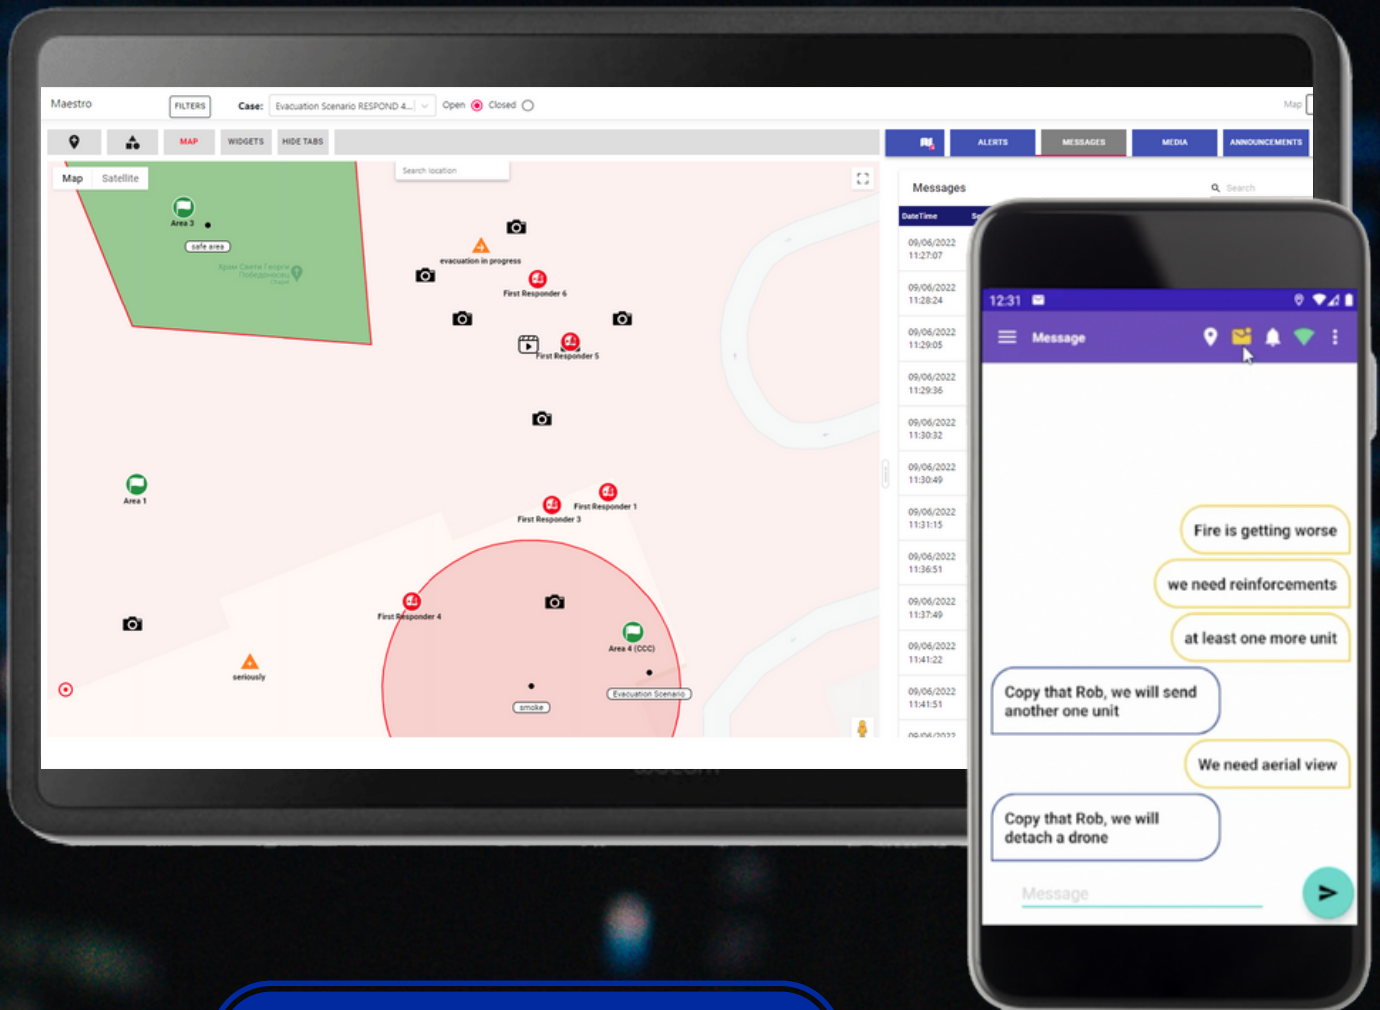

# MAESTRO

## Incident Management Platform

» [View Brochure](#)

» [Visit Website](#)